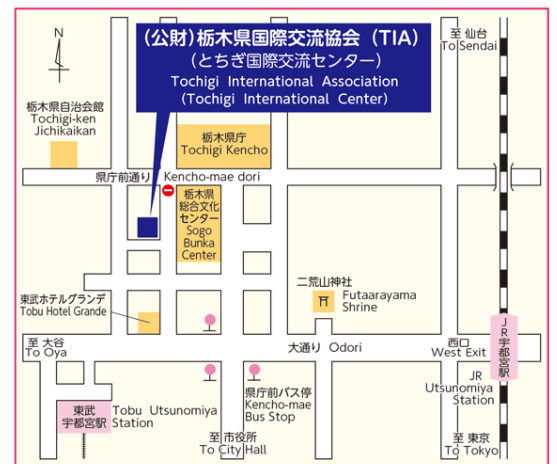

音楽で子どもと世界がつながる

～中国の伝統楽器・二胡の演奏を楽しもう～

日時 7月29日(土) 10時から11時半

講師 張 曉東 (二胡・アコーディオン演奏者)

グローバル・グループは多くの外国の方々と交流をしている中で、個人の特技を生かすべく

学校の国際理解教育の充実という観点から、民族音楽に精通した講師を派遣しています。

中国の大陸に伝わる二胡の演奏を聴き、中国の民謡「まつりか」を一緒に歌いましょう。

二胡の演奏の仕方、形状、材料についての説明もあります

ジャスミン茶

学校での授業

とちぎグローバルセミナー2023

本セミナーは「とちぎグローバルセミナー2023」のひとつです。他のセミナーについてはこちらから➡

申込み
問合せ

公益財団法人栃木県国際交流協会(TIA) TEL 028-621-0777

〒320-0033 宇都宮市本町 9-14 とちぎ国際交流センター内
【受付時間】 9:00～17:00 【休館日】 日曜・月曜・祝日

募集開始は6月21日(水)から

◆駐車台数に限りがあります。公共交通機関の利用にご協力下さい。◆県庁前バス停から徒歩5分、東武宇都宮駅から徒歩8分